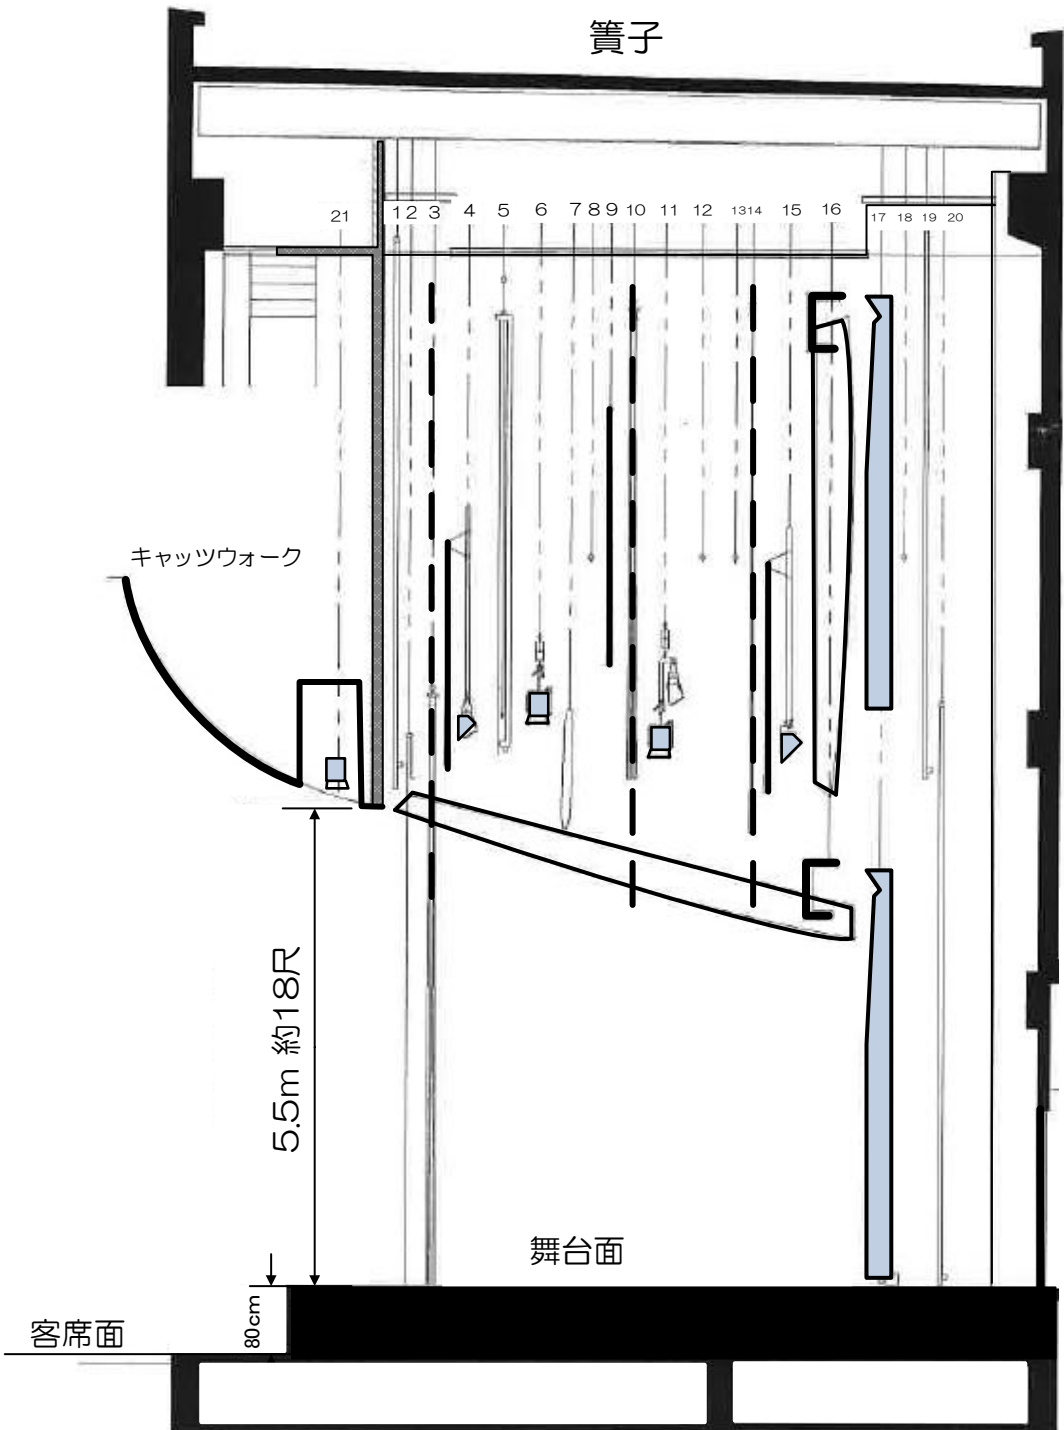

茅ヶ崎市民文化会館 小ホール 断面図

1	2	3	4	5	6	7	8	9	10	11	12	13	14	15	16	17	18	19	20	21
緞帳	暗転幕	第1中割幕	1BOR	スクリーン	1SUS	天反吊バトン	1吊	2吊	第2中割幕	2SUS	3吊	4吊	袖幕	UH	天井反射板	正面反射板	5吊	大黒幕	ホリゾント幕	プロSUS

1文字

2文字

3文字

※ 飛びタッパ 幕タッパ 客席断面は別表をご参照ください